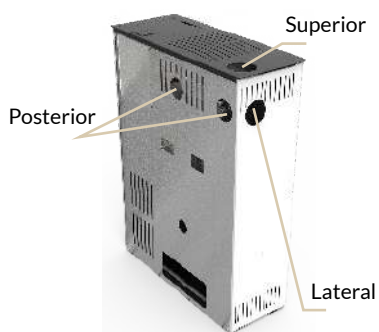

Opciones de salidas de humos