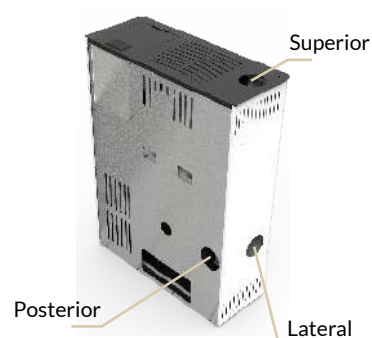

Opciones de salidas de canalización